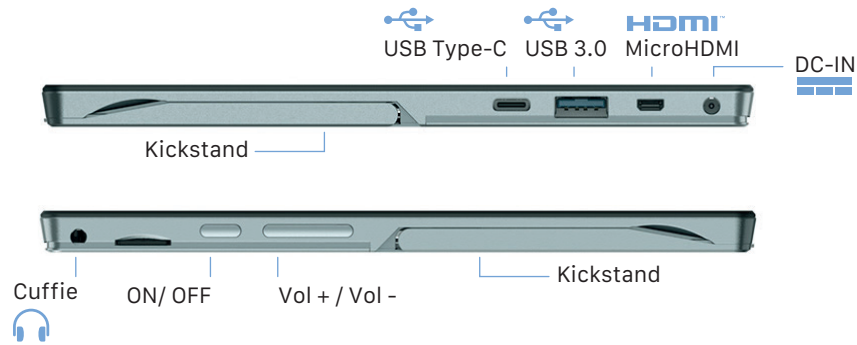

DIMENSIONE Larghezza: 24,9 cm
Altezza: 16,7 cm | Spessore: 1 cm
Peso: circa 620 g

MATERIALE | COLORE Metallo+ABS | Grigio

SCHERMO Dimensioni: 10.1 pollici
Tipologia: IPS
Risoluzione: FHD 1.920 x 1.200
Capacitivo a 10 punti G+G

10.1"

PROCESSORE Intel® Celeron N5105

SCHEDA GRAFICA Intel® UHD

MEMORIA 8 GB LPDDR4

STORAGE 128 GB eMMC

WIRELESS WiFi 6 802.11 ac/a/b/g/n ax
Bluetooth 5.2

BATTERIA Polimeri di Litio 3.150 mAh

AUDIO 2x 1W Altoparlanti stereo

CAMERA 2 MP Frontale / 5 MP Posteriore

SISTEMA OPERATIVO  **Windows 11** Windows 11 Professional

**INGRESSI |
USCITE**

CERTIFICAZIONI

CE RoHS

**NELLA
CONFEZIONE**

Microtech tablet 10.1"
Alimentatore
Manuale utente in lingua italiana / inglese

**ACCESSORI
OPZIONALI**

Tastiera con touchpad
Penna stilo 1.024 livelli di pressione