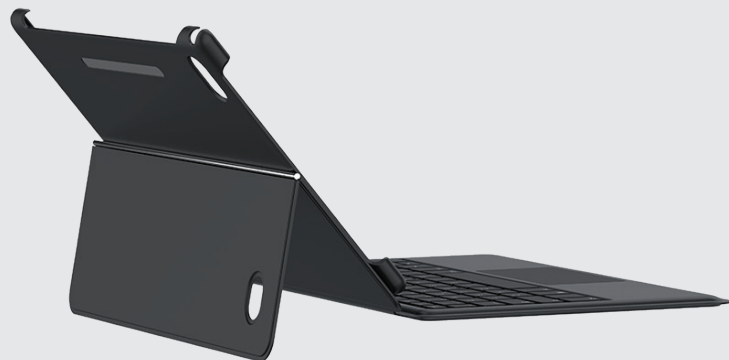

# Smart Keyboard

Custodia protettiva con tastiera disegnata per e-tab LTE 10.1" - EKL3  
Compatibile con ETL101A - ETL101GB

## DIMENSIONE

Altezza: 175 mm | Larghezza: 256 mm | Spessore: 20,5 mm  
Adatta per e-tab LTE 10.1" ETL101A - ETL101GB

## COLORE

Nero

## SUPPORTO VERTICALE

Si ripiega facilmente diventando un pratico sostegno per leggere, scrivere o guardare film